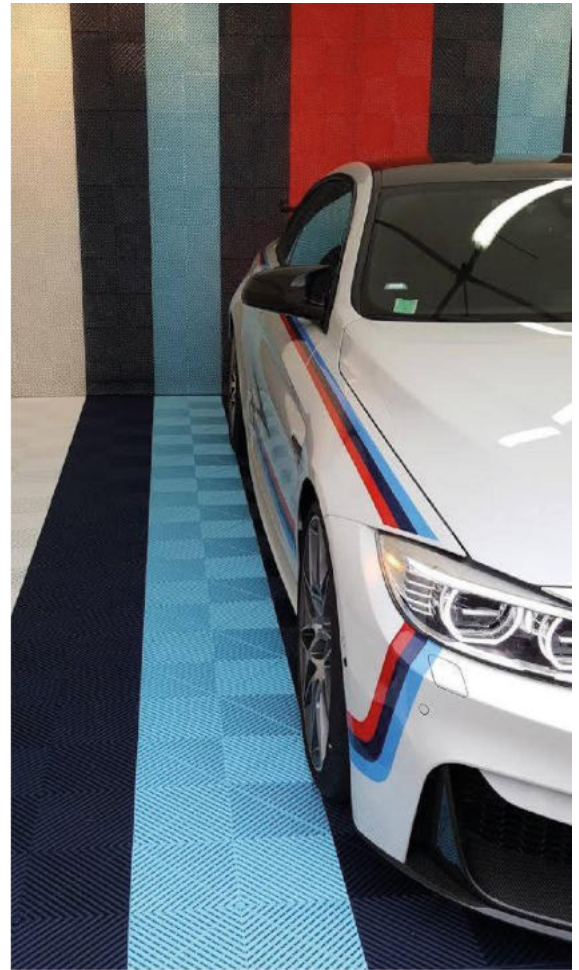

Maximale Gestaltungsfreiheit, schnelle Verlegung, coole Optik.

- Farbvielfalt und individuelle Bedruckung
- Schnelle Verlegung (50m² in 30 min), Zuschneidbar mit Stich- und Kreissäge
- Resistent gegen Säuren, Laugen, Basen und Kohlenwasserstoff
- Temperaturbeständig: -20 bis 70°C
- Belastbar bis 30 t/m²
- Garantie: Material/Funktion 15 Jahre, Farbechtheit 3 Jahre
- keine Fleckenbildung
- Einfache Reinigung mit Staubsauger
- optionale antistatische oder schwer entflammbare Ausführung
- Perforierter Boden für ca. 80% weniger Verschmutzung (nur Race und Race Flat)

WEISS-ALU
RAL 9006
504.000.204

GRAU-ALU
RAL 9007
504.000.205

SONDERFARBEN
auf Anfrage

Trade & Service

Betriebsausstattung • Werbemittel • Industriebedarf

Race Clic Floor Bodenfliesen

Einige Anwendungsbeispiele: