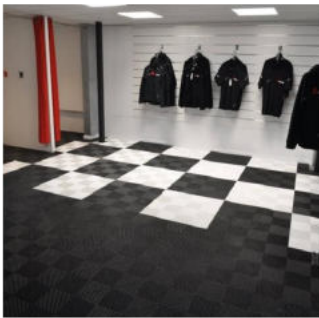

Trade & Service
Michel Purkhart
Am Kogl 4
A-4866 Unterach am Attersee

Kontakt
Mobil: 0043 (0) 664-401 75 19
Mail: office@trade-service.co.at

www.trade-service.co.at