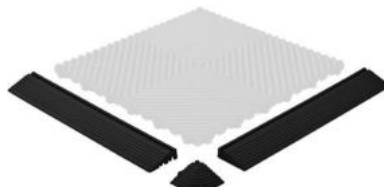

Preis pro 6er Pack (≈ 0,96m²)
exklusive Mehrwertsteuer.
Bruttopreis: € 39,60.-

EIGENSCHAFTEN / VARIANTEN

Fliesengröße: 40 × 40 × 1,8 cm
Paketgröße: 6 Platten ≈ 0,96m²
Belastbarkeit: bis zu 30 t/m²
Material: Polypropylen
Resistenz: Säuren, Laugen, Basen
Varianten: antistatisch oder
schwer entflammbar (Bfl-S1)

SEITENTEILE

€ 10,00.-

Preis pro 4er Pack
exklusive MwSt.:
Bruttopreis: € 12,00.-

ECKTEILE

€ 7,20.-

Preis pro 4er Pack
exklusive MwSt.:
Bruttopreis: € 8,64.-

EIGENSCHAFTEN

Seitenleiste: 40 × 6,2 × 1,8 cm
Eckteil: 6,2 × 6,2 × 1,8 cm
Paketgröße: 4 Stück