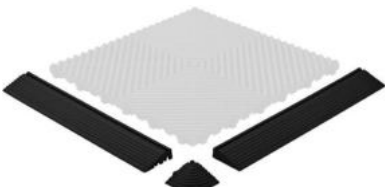

Maximale Gestaltungsfreiheit, schnelle Verlegung, coole Optik.

- Farbvielfalt und individuelle Bedruckung
- Schnelle Verlegung (50m² in 30 min), Zuschneidbar mit Stich- und Kreissäge
- Resistent gegen Säuren, Laugen, Basen und Kohlenwasserstoff
- Temperaturbeständig: -20 bis 70°C
- Belastbar bis 30 t/m²
- Garantie: Material/Funktion 15 Jahre, Farbechtheit 3 Jahre
- keine Fleckenbildung
- Einfache Reinigung mit Staubsauger
- optionale antistatische oder schwer entflammbare Ausführung
- Perforierter Boden für ca. 80% weniger Verschmutzung (nur Race und Race Flat)

GRIP

€ 33,00.-

Preis pro 6er Pack (≈ 0,96m²)
exklusive Mehrwertsteuer.
Bruttopreis: 39,60.-

SPOT

€ 33,00.-

Preis pro 6er Pack (≈ 0,96m²)
exklusive Mehrwertsteuer.
Bruttopreis: € 39,60.-

FLOOR

€ 33,00.-

SEITENTEILE

€ 10,00.-

Preis pro 4er Pack
exklusive MwSt.:
Bruttopreis: € 12,00.-

ECKTEILE

€ 7,20.-

Preis pro 4er Pack
exklusive MwSt.:
Bruttopreis: € 8,64.-

EIGENSCHAFTEN

Seitenleiste: 40 × 6,2 × 1,8 cm
Eckteil: 6,2 × 6,2 × 1,8 cm
Paketgröße: 4 Stück